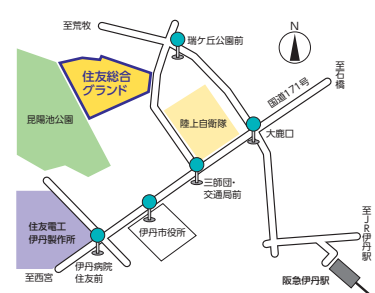

詳細は住友電工陸上競技部HPをご参照ください。
<https://sei.co.jp/trackfield/>

会場

住友総合グランド陸上競技場

競技場コード: 284180

同時開催

住友電工陸上フェスタ・イベントスケジュール(予定)

- 50m走チャレンジ(参加者募集)
- 健康フェスタ
- パラ陸上競技 競技用車いす試乗体験あり!

- 主催 関西実業団陸上競技連盟 ●後援 伊丹市・伊丹市教育委員会
- 協賛 ナイキジャパン、シダックスコントラクトフードサービス株式会社
- 運営協力 兵庫陸上競技協会・阪神地区陸上競技協会・兵庫パラ陸上競技協会
- 特別協賛 住友電気工業株式会社

住友総合グランド案内図

所在地 伊丹市瑞ヶ丘2丁目4番

- JR伊丹駅より
- 2番のりば ② 荒牧バラ公園行き
瑞ヶ丘公園前下車 徒歩約2分
- 阪急伊丹駅より
- 2番のりば ② 荒牧バラ公園行き
瑞ヶ丘公園前下車 徒歩約2分
 - ③ 山田行き、④ 見陽里行き
三郎団・交通局前下車 徒歩約5分

会場へお越しの際は、公共交通機関でお越しください。

本大会に関するお問い合わせは tf-uketsuke@info.sei.co.jp までお願いいたします。